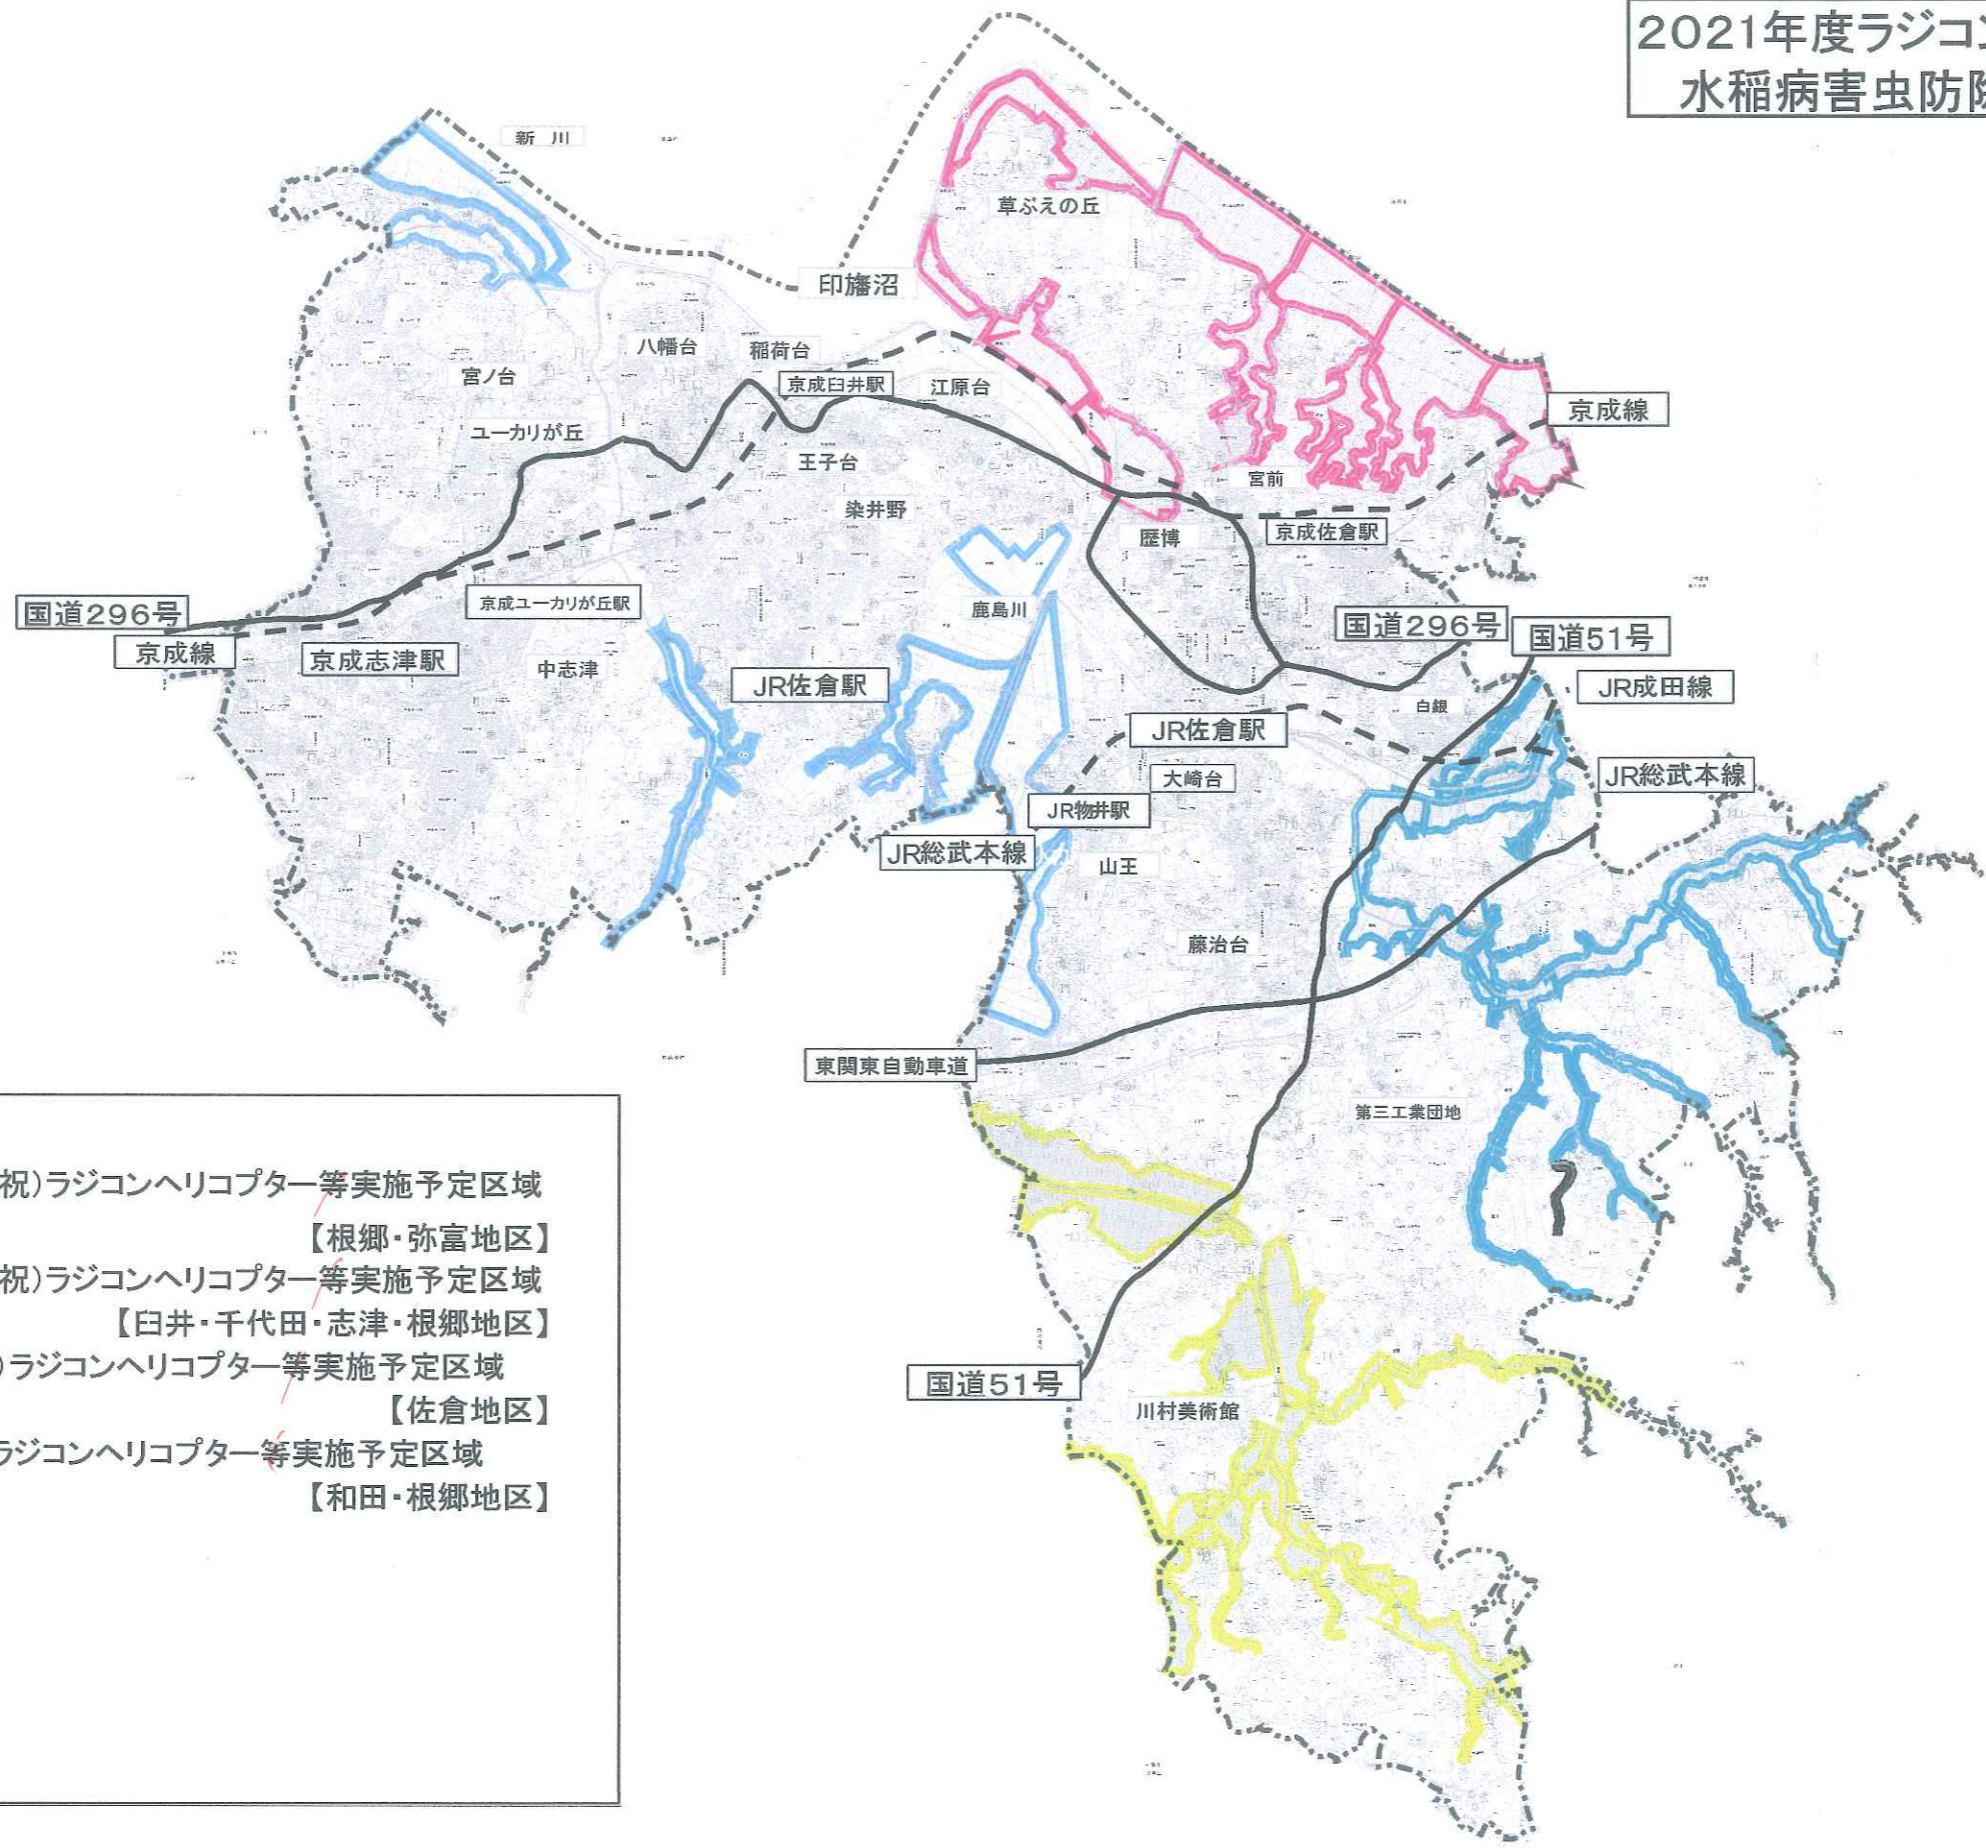

記

1 散布日

7月22日（木・祝）、23日（金・祝）、25日（日）、26日（月） 計4日間

2 散布時間

午前4時～午前10時前後

3 散布区域

別紙「水稻病虫害防除実施予定区域図」参照

※詳細は、別添資料を参照ください。

## 1. 日程と区域

| 日程         | 地区             | 主な区域   |
|------------|----------------|--|
| 7月22日(木・祝) | 根郷、弥富地区        | 馬渡、大篠塚、小篠塚、坂戸、岩富、岩富町、内田、飯塚、宮内、七曲、西御門                   |
| 7月23日(金・祝) | 臼井、千代田、志津、根郷地区 | 印南、生谷、畔田、羽鳥、吉見、飯重、先崎、先崎干拓、青菅、寺崎、太田                     |
| 7月25日(日)   | 佐倉地区           | 土浮、土浮干拓、萩山新田、萩山新田干拓、岩名、飯田、飯田干拓、大佐倉、大佐倉干拓、鹿島干拓、山崎、下根、飯野 |
| 7月26日(月)   | 和田、根郷地区        | 上代、長熊、八木、寒風、天辺、高崎、上勝田、下勝田、瓜坪新田、直弥、上別所、米戸、城             |

## 3. 注意事項

- ①散布当日、散布区域内への立入り及び車両等の乗入れはご遠慮ください。自動車などに薬剤がかかったときは、すぐに洗い落としてください。
- ②散布区域隣接のご家庭では、戸外に食料、飲料水を置かないでください。
- ③農作物への被害が予想される区域は、事前にご連絡ください。
- ④散布した水田には、5日間程度は立ち入らないでください。

|   |   |
|---|---|
|  | 7月22日(木・祝)ラジコンヘリコプター等実施予定区域<br>【根郷・弥富地区】        |
|  | 7月23日(金・祝)ラジコンヘリコプター等実施予定区域<br>【臼井・千代田・志津・根郷地区】 |
|  | 7月25日(日)ラジコンヘリコプター等実施予定区域<br>【佐倉地区】             |
|  | 7月26日(月)ラジコンヘリコプター等実施予定区域<br>【和田・根郷地区】          |
|  | 主要道路  |
|  | 鉄道  |
|  | 市町村界  |