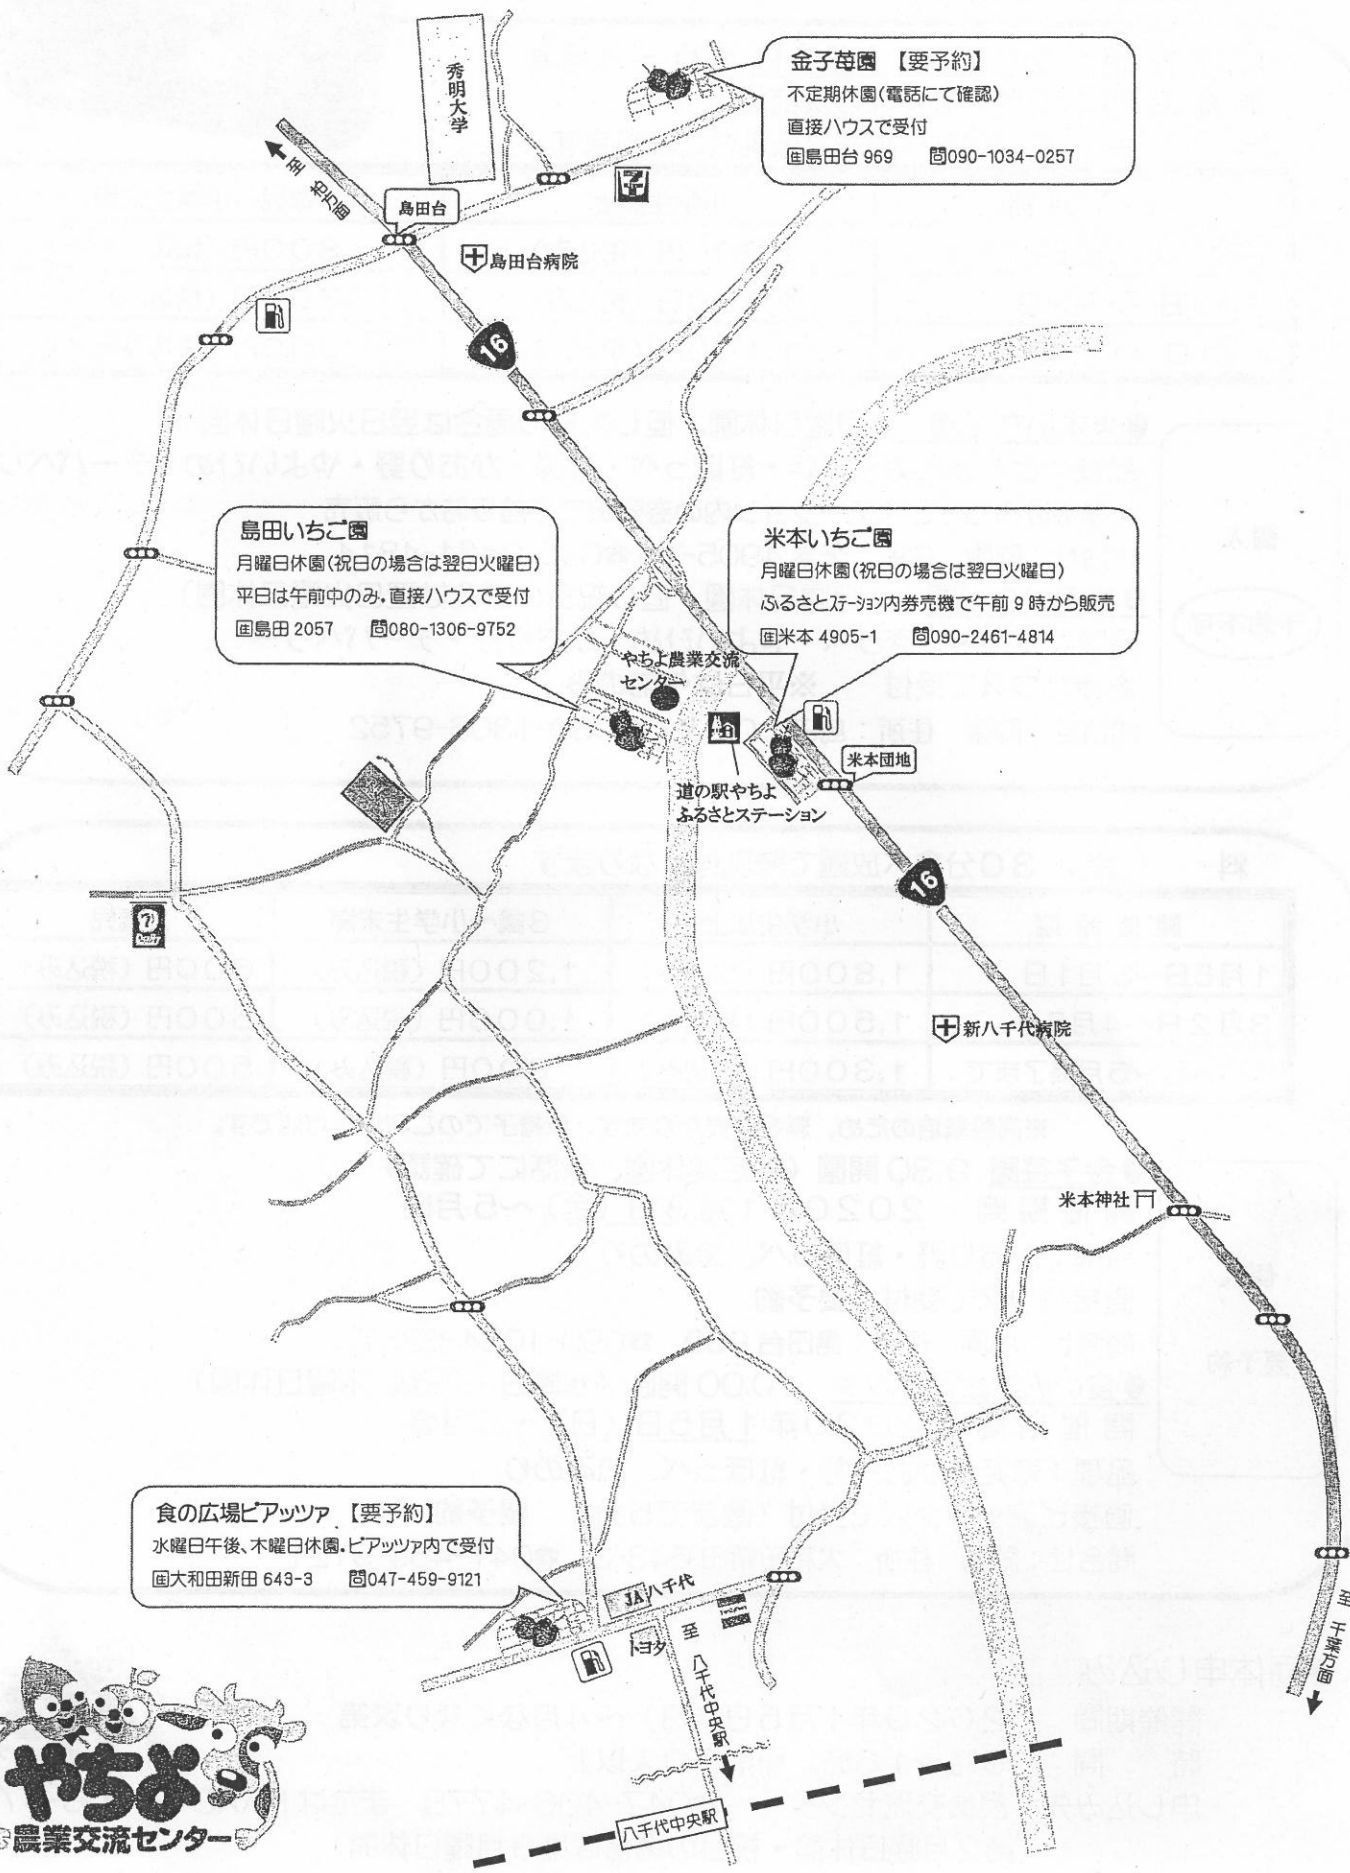

八千代いちご園マップ

金子苺園【要予約】
 不定期休園(電話にて確認)
 直接ハウスで受付
 国島田台 969 ☎090-1034-0257

烏田いちご園
 月曜日休園(祝日の場合は翌日火曜日)
 平日は午前中のみ、直接ハウスで受付
 国島田 2057 ☎080-1306-9752

米本いちご園
 月曜日休園(祝日の場合は翌日火曜日)
 ふるさとステーション内券売機で午前9時から販売
 国米本 4905-1 ☎090-2461-4814

食の広場ピアツツァ【要予約】
 水曜日午後、木曜日休園。ピアツツァ内で受付
 国大和田新田 643-3 ☎047-459-9121